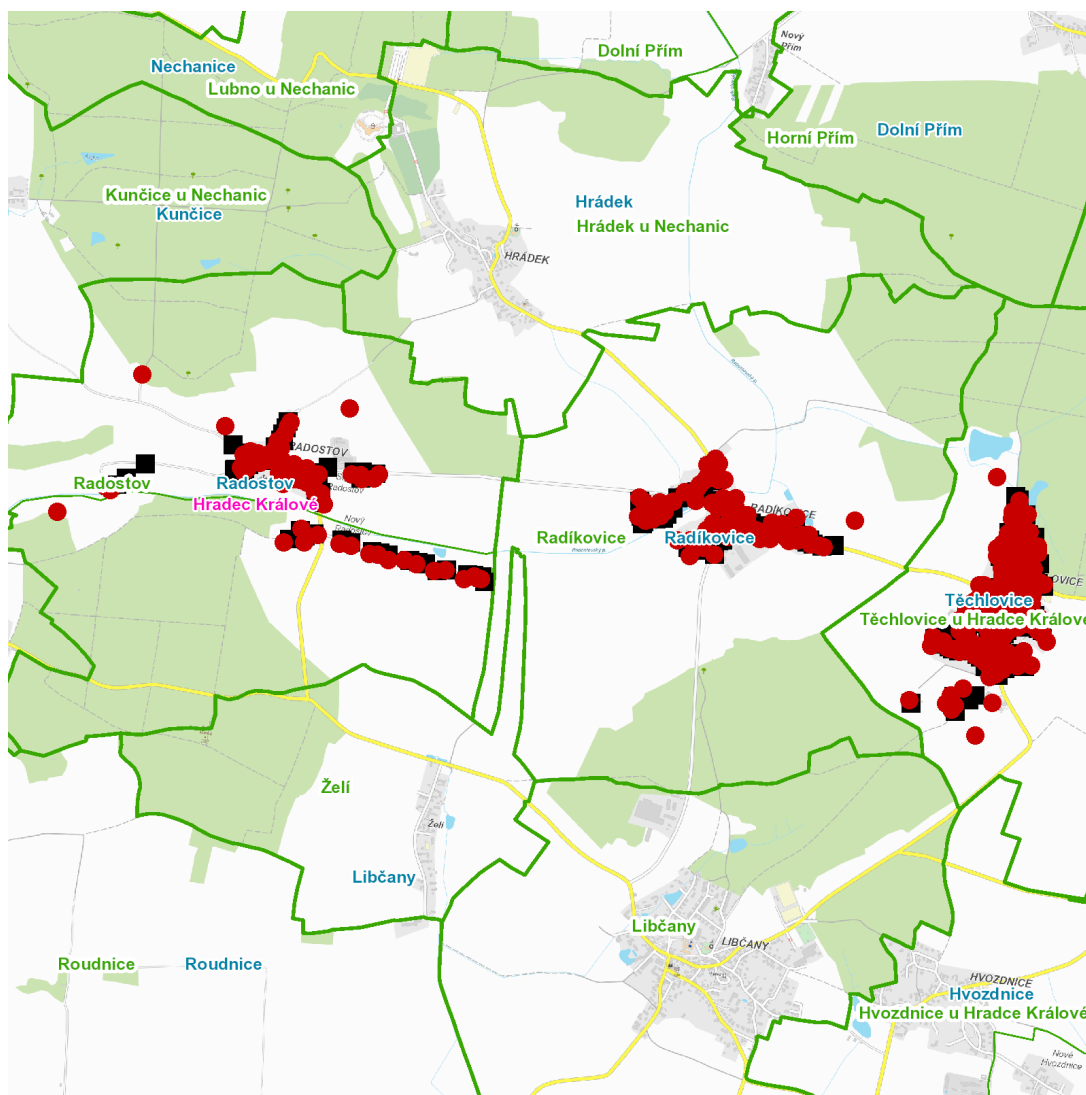

**dne 26. 4. 2023 od 7:30 do 18:30 hodin****Orientační mapový podklad odstávkou dotčených lokalit****VYSVĚTLIVKY**

- – adresy dotčené odstávkou elektřiny
- – místa připojení k elektrické síti dotčená odstávkou